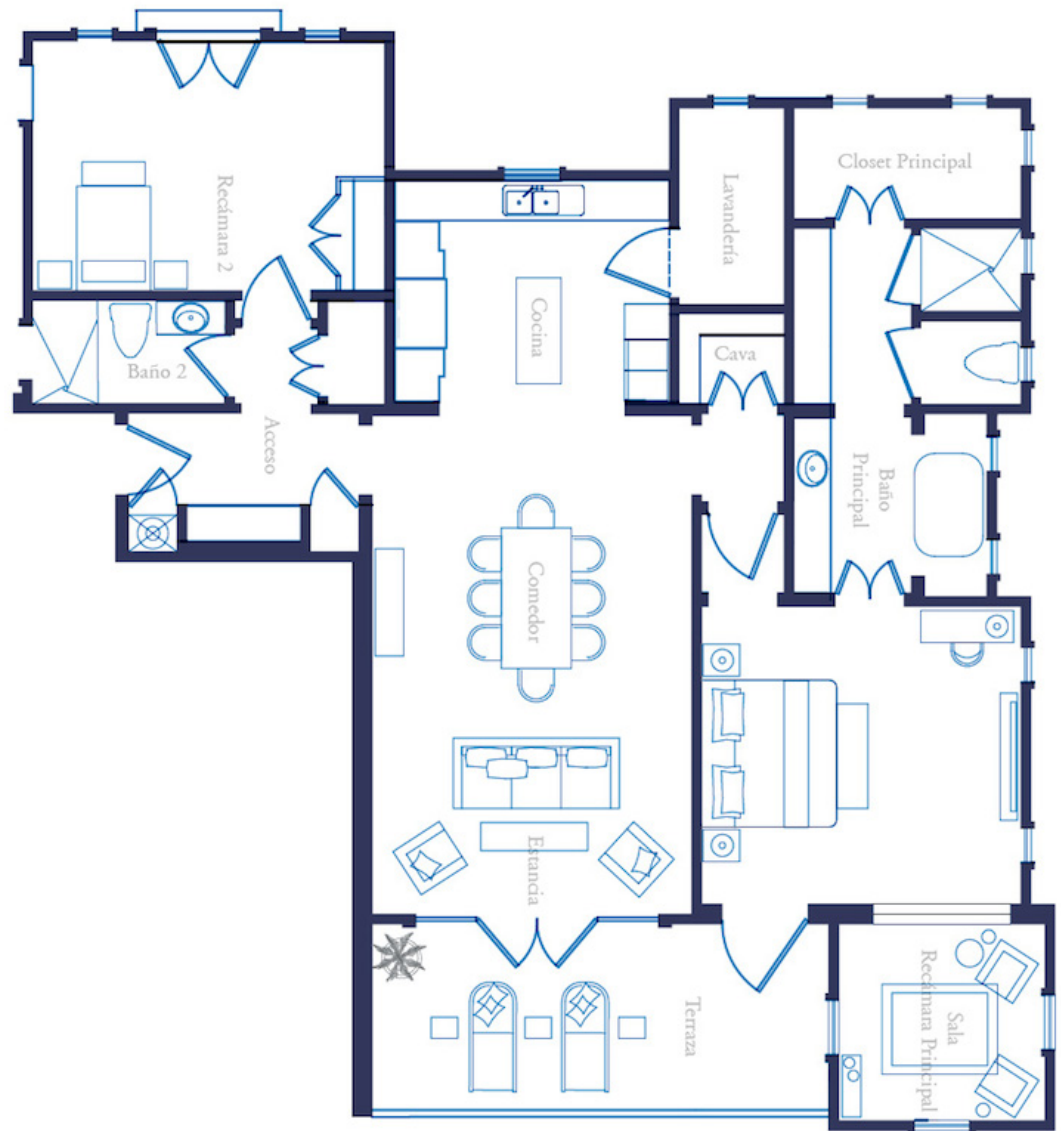

Superficie 177.11 m<sup>2</sup>

- 2 Recámaras
- 2 Baños
- Vestidor
- Estancia-Comedor
- Lavandería
- Terraza
- Cocina
- Bodega en Sótano
- Closets

CONDOMINIO TIPO B